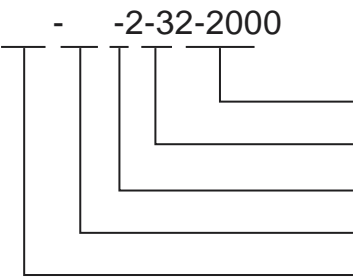

380 , 50
400
TN-C-S
IP44–IP54

-300 -2000 40%

30

**EAC**

: 1 – 220 , 3 – 380  
: –